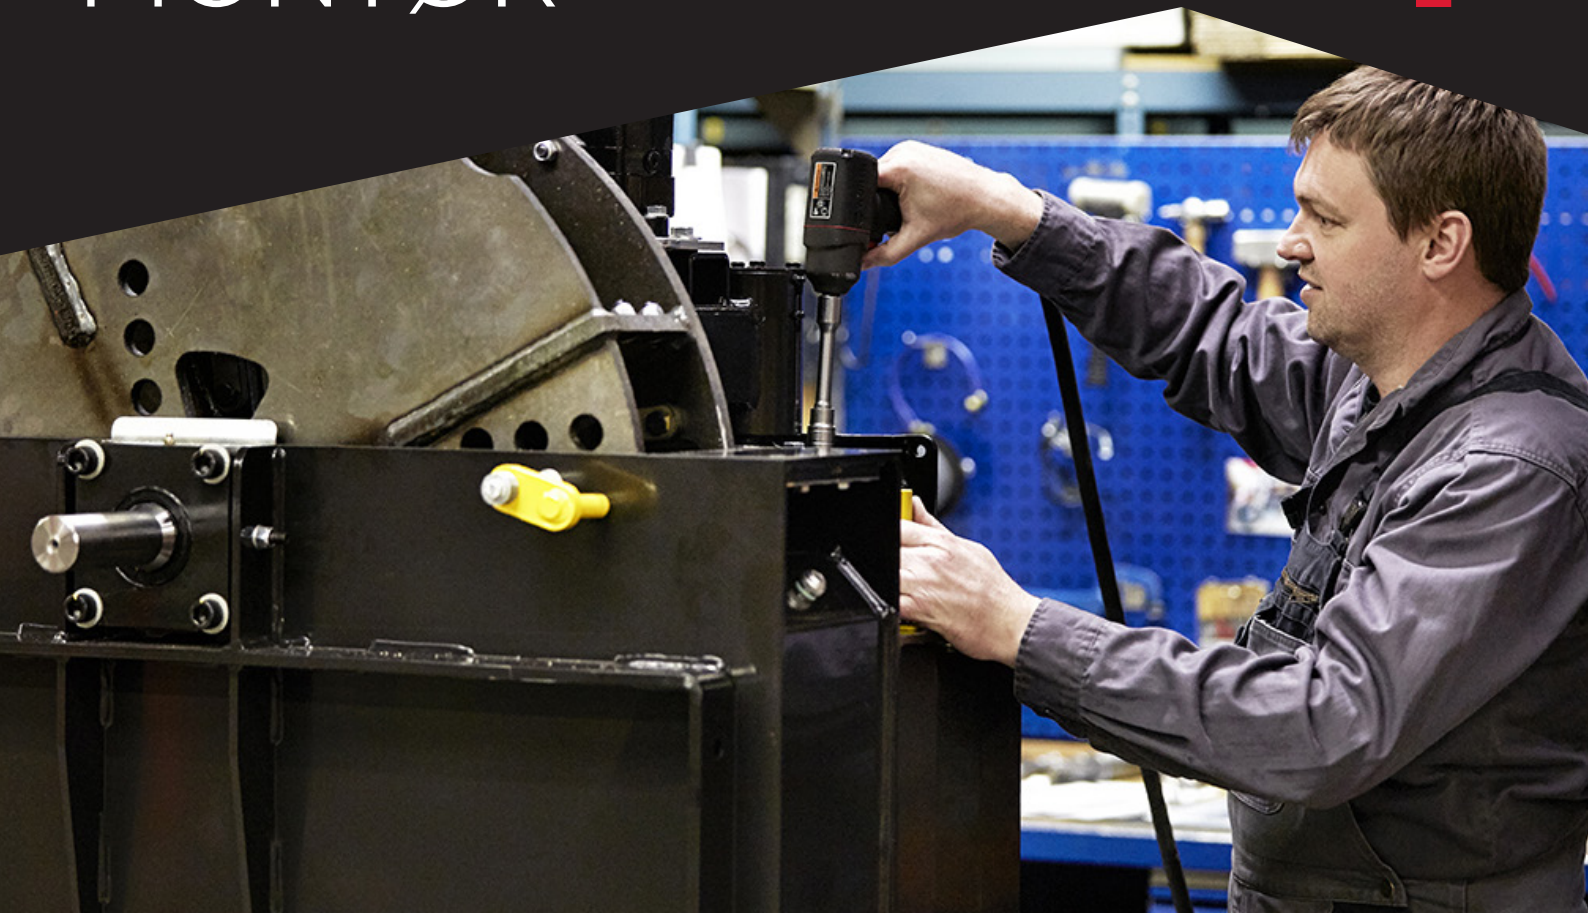

SØGES

MONTØR

VI SØGER EN NY MEDARBEJDER TIL VORES MONTAGE AFDELING

Linddana A/S er en økonomisk sund virksomhed, der med stolthed og begge ben på jorden udvikler, producerer og leverer flishuggere i høj kvalitet.

JOBET

Dine arbejdsopgaver vil bestå i montage af nye flishuggere på fabrikken i Ølholm.

DINE KVALIFIKATIONER

- Du er udlært smed, mekaniker eller har arbejdet med lignende
- Du har teknisk forståelse

VI TILBYDER DIG

RELIABLE CHIPPING. Siden 1980 har Linddana udviklet, produceret og solgt TP Flishuggere. I dag er den danske virksomhed blandt de førende i verden på området. Linddana leverer et stærkt sortiment af funktionelle og driftssikre flishuggere til såvel landskabspleje som biomasseproduktion. I moderne faciliteter i Ølholm ved Tørring udvikles, produceres og markedsføres de driftssikre TP flishuggere til kunder i det meste af verden. Læs mere om os på linddana.com